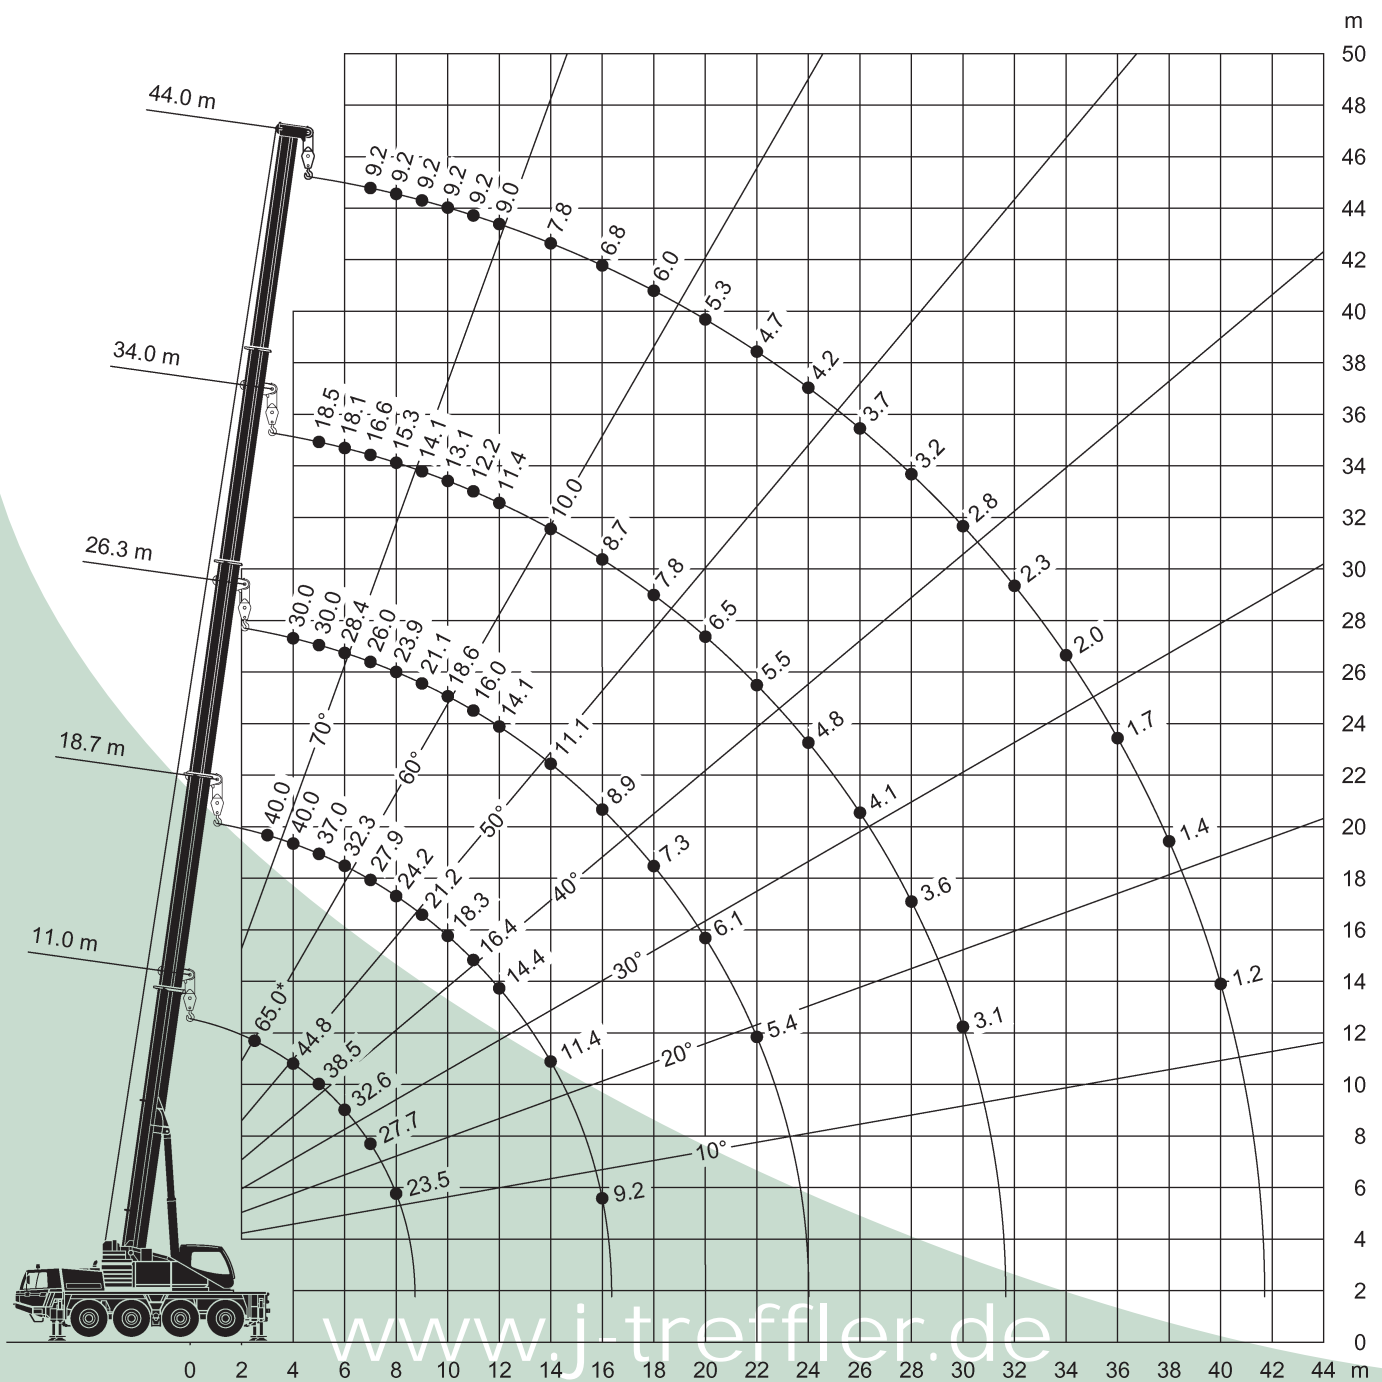

65 t Teleskopkran

AUTOKRANE
SCHWERTRANSPORTE
MOBILBAUKRANE

Dasing-Wessiszell
08205 / 960 90

Büro München
089 / 812 901 2

Büro Ingolstadt
0841 / 966 32-0

11-44m

15t

7,81x6,4m

360°

75%

m	11	14,8	18,7	22,5	26,3	30,1	34	37,8	41,6	44	m
2,5	65*										2,5
3	53,3	50	40								3
3,5	48,8	47,6	40	35							3,5
4	44,8	44,1	40	34,9	30						4
4,5	41,4	41	39,7	33,2	30	23,4					4,5
5	38,5	38,3	37	32	30	22,2	18,5				5
6	32,6	32,6	32,3	31,2	28,4	20,1	18,1	14			6
7	27,7	27,9	27,9	27,6	26	18,3	16,6	14	10,4	9,2	7
8	23,5	24,1	24,2	23,9	23,9	16,8	15,3	14	10,4	9,2	8
9		21,2	21,2	20,9	21,1	15,4	14,1	13,1	10,4	9,2	9
10		18,2	18,3	18,9	18,6	14,3	13,1	12,2	10,4	9,2	10
11		16	16,4	16,3	16	13,2	12,2	11,4	10,4	9,2	11
12		14,1	14,4	14,4	14,1	12,3	11,4	10,7	9,9	9	12
14			11,4	11,4	11,1	10,7	10	9,4	8,9	7,8	14
16			9,2	9,2	8,9	8,6	8,7	8,4	7,9	6,8	16
18				7,6	7,3	7,2	7,8	7,3	7,1	6	18
20				6,6	6,1	6,6	6,5	6,5	6,2	5,3	20
22					5,4	5,8	5,5	5,5	5,2	4,7	22
24						5	4,8	4,7	4,4	4,2	24
26						4,3	4,1	4	3,8	3,7	26
28							3,6	3,5	3,2	3,2	28
30							3,1	3	2,7	2,8	30
32								2,6	2,3	2,3	32
34								2,2	2	2	34
36									1,7	1,7	36
38									1,4	1,4	38
40										1,2	40

*nach hinten mit Zusatzeinrichtung