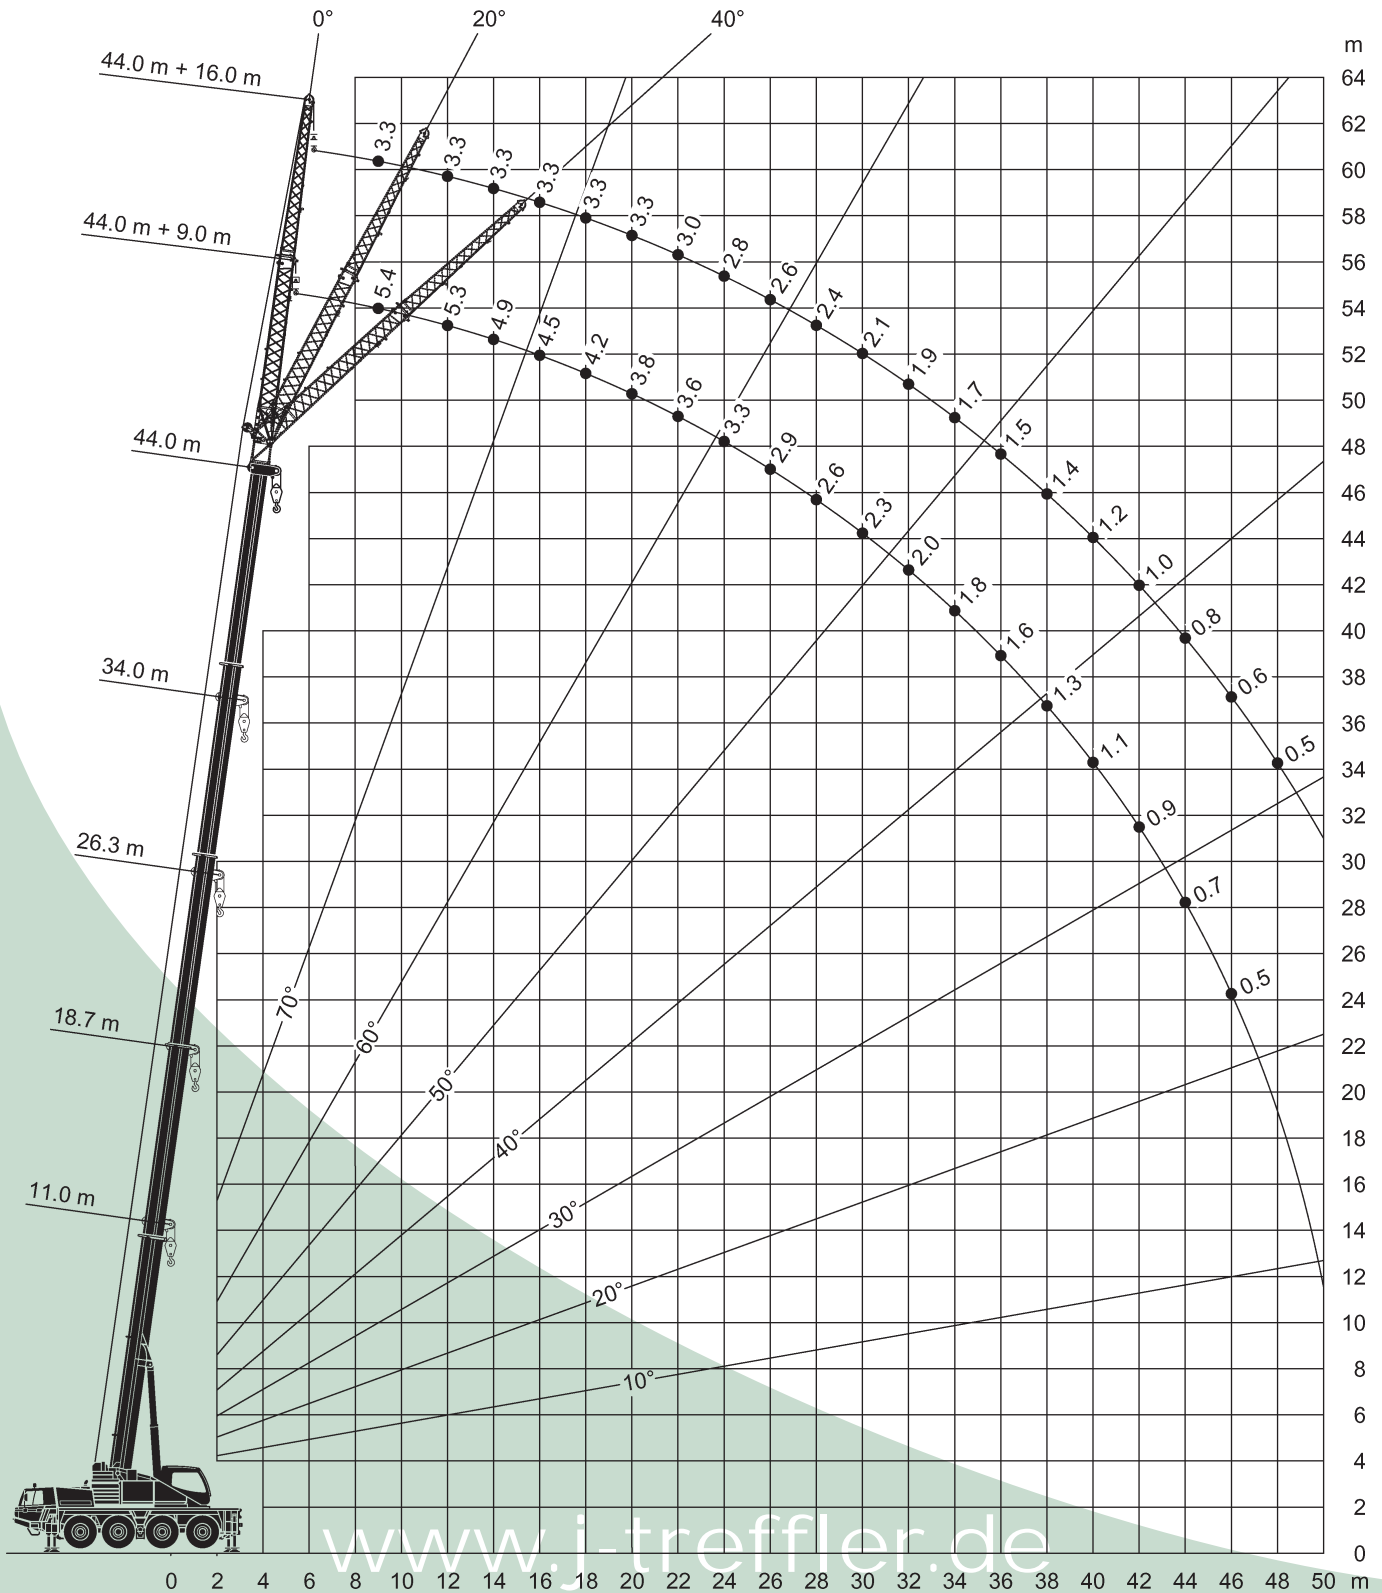

65 t Teleskopkran

AUTOKRANE
SCHWERTRANSPORTE
MOBILBAUKRANE

www.i-treffler.de

Dasing-Wessizell
08205 / 960 90

Büro München
089 / 812 901 2

Büro Ingolstadt
0841 / 966 32-0

30,1-44m

9m

15t

7,81x6,4m

360°

75%

m	30,1			41,6			44			m
	0°	20°	40°	0°	20°	40°	0°	20°	40°	
4,5	10,5									4,5
5	10,5									5
6	10,5									6
7	10,5			6						7
8	10,1	8,1		6			5,4			8
9	9,6	7,7		6			5,4			9
10	9	7,3	6,4	6			5,4			10
11	8,5	7	6,1	6	5,4		5,4	5,1		11
12	8,1	6,7	5,9	5,7	5,2		5,3	4,9		12
14	7,3	6,2	5,5	5,2	4,9	4,4	4,9	4,6	4,3	14
16	6,7	5,8	5,2	4,8	4,5	4,2	4,5	4,3	4	16
18	6	5,4	4,9	4,4	4,3	3,9	4,2	4	3,8	18
20	5,4	5,1	4,7	4,1	4	3,7	3,8	3,8	3,6	20
22	4,8	4,8	4,5	3,8	3,7	3,5	3,6	3,5	3,4	22
24	4,3	4,4	4,3	3,6	3,5	3,4	3,3	3,3	3,2	24
26	3,6	3,8	4	3,2	3,3	3,2	2,9	3	3	26
28	3,1	3,2	3,4	2,9	3	3	2,6	2,7	2,7	28
30	2,6	2,8	2,8	2,6	2,7	2,8	2,3	2,4	2,4	30
32	2,2	2,3		2,3	2,4	2,5	2	2,2	2,2	32
34	1,9	1,9		2	2,1	2,2	1,8	1,9	2	34
36	1,6			1,6	1,8	1,9	1,6	1,7	1,8	36
38				1,4	1,5	1,6	1,3	1,5	1,5	38
40				1,1	1,2	1,3	1,1	1,2	1,3	40
42				0,9	1		0,9	1	1	42
44				0,7	0,8		0,7	0,8		44
46				0,6	0,6		0,5	0,6		46